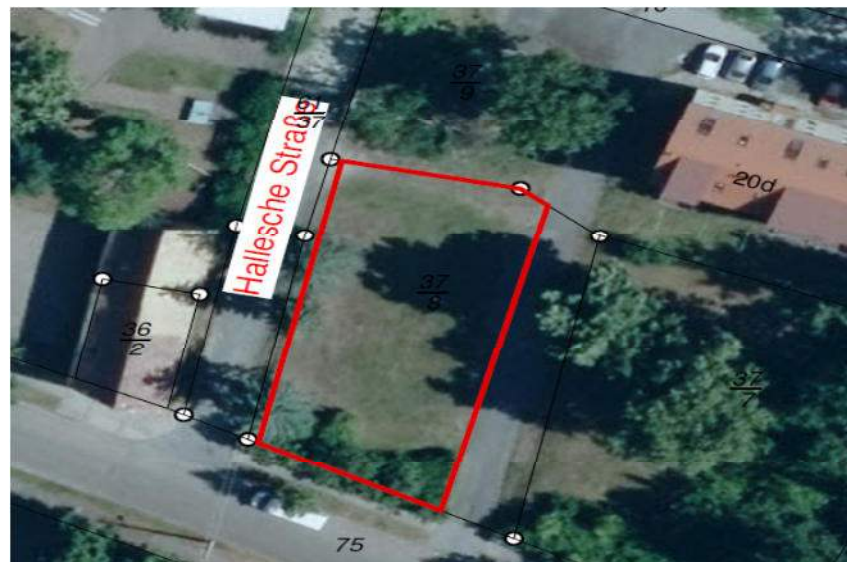

Gemarkung:	Eilenburg
Stadtteil:	Eilenburg - Berg
Flur:	20
Flurstück:	37/17
Größe:	661 m ²
Eigentumsverhältnisse:	Stadt Eilenburg
Gegenwärtige Nutzung:	Wiese/Freifläche
Potentielle Nutzung:	Wohnbaufläche
Verfügbarkeit:	sofort
Kaufpreis:	ab 65,00 €/m ²
Prämissen der Stadt:	<ul style="list-style-type: none"> • zzgl. Vertragskosten, Vermessungskosten • Duldung vorhandener Versorgungsleitungen und Dienstbarkeiten. • Bungalowstil nicht möglich

Luftbild

Lageplan